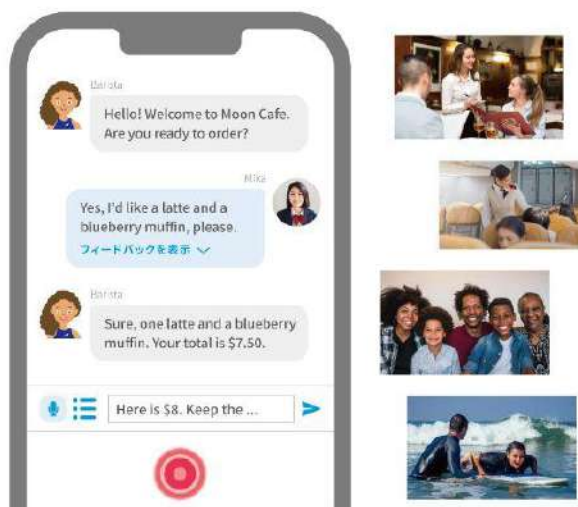

DMM英会話をご利用期間中に
無料・無制限でお使いいただけるサービスをご紹介します。

DMM英会話 AI

ChatGPT搭載のAI英会話で
いつでもどこでも会話の練習! 英語の疑問を解決!

24時間 予約不要

テキスト・音声入力

チャット形式

マルチデバイス対応

AIロールプレイ

自主学习時間での活用や
ウォームアップに。

自己紹介や留学前後学習にも使える、80種類以上のシーン別の対話を疑似体験できるAIのロールプレイサービス。対面の緊張感やプレッシャーを感じることなく学習でき、初心者から上級者までお楽しみいただけるコンテンツです。回答のフィードバックも得られます。

AI講師

すぐにわかる!
英語学習がもっと身近に。

英語の疑問に、AI講師がご回答。
「英語で“当たり前”ってなんていうの?」「few」と“little”の違いは?」など、どんな質問にも迅速かつ賢くお答えします。文章の丁寧なリライト、より自然な言い回しを提案してもらうこともできます。言語は日英対応。